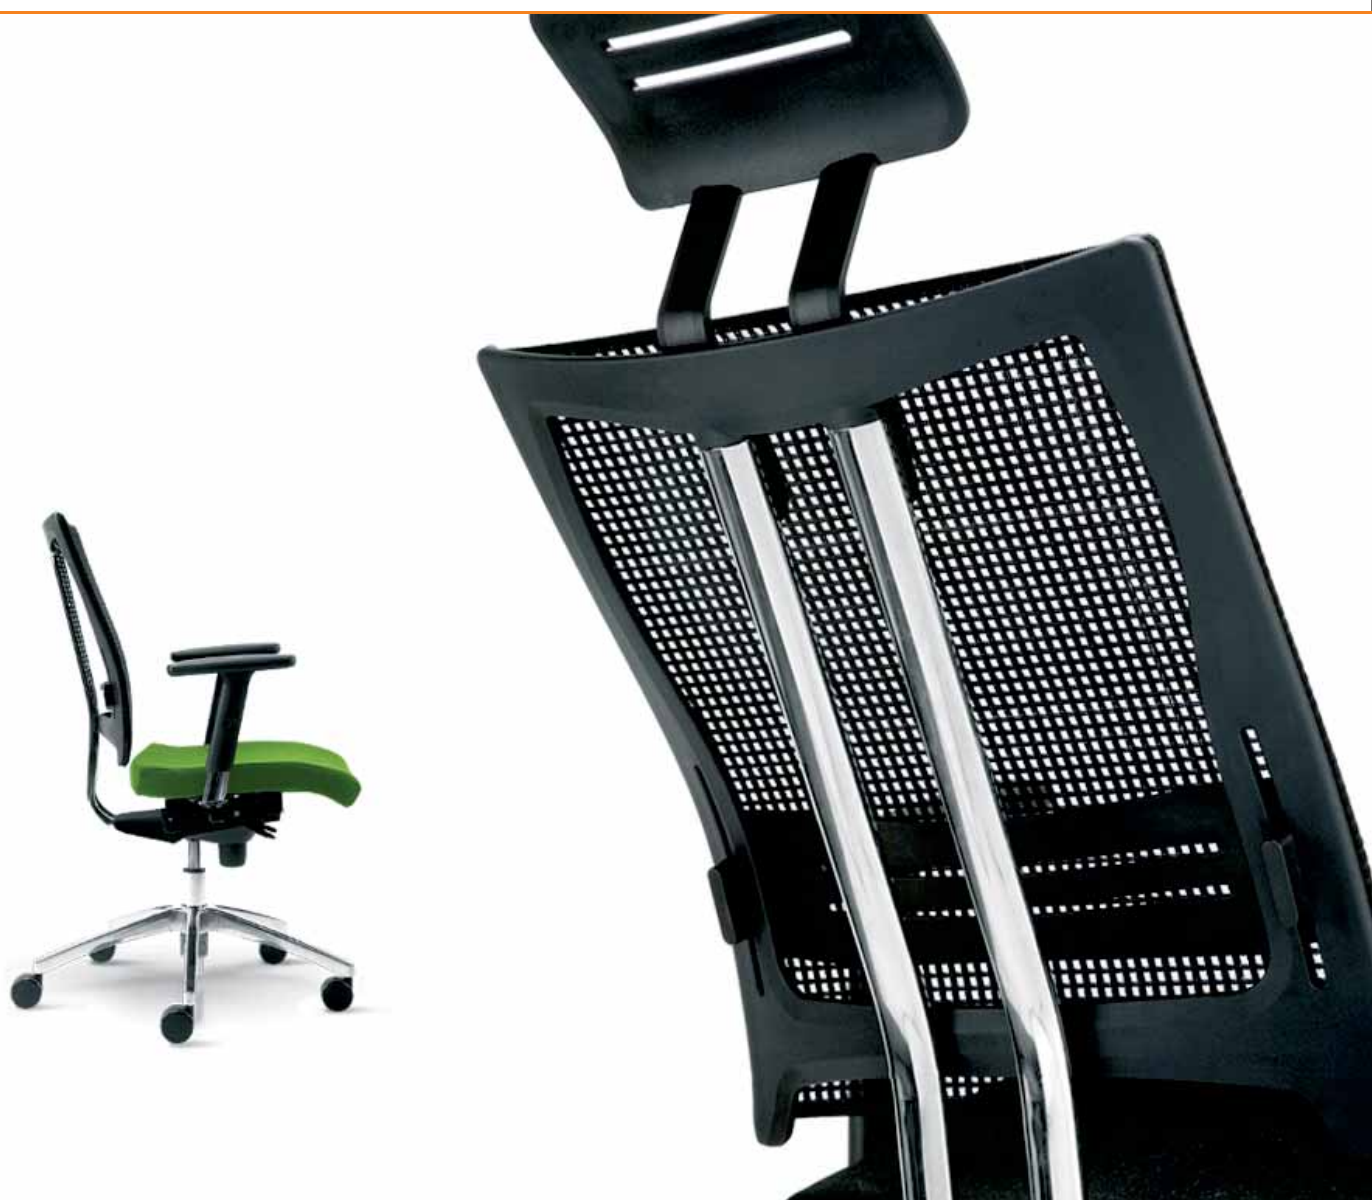

EVELDA SNAB

КАТАЛОГ ПРОДУКЦИИ

ТОО «Evelda Snab»
Республика Казахстан, г. Алматы
ул. Кабанбай батыра, 160А
тел.: +7 (727) 277 51 41
e-mail: Kz-001@mail.ru
www.stol-i-stul.kz

Компания Новый Стиль ведущее предприятие в Восточной Европе по производству стульев и кресел для офиса, дома, кафе, баров, ресторанов. Ежегодно компания производит более 4 000 000 единиц продукции, большая часть которой экспортируется в 20 стран мира.