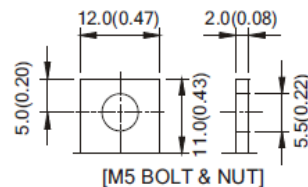

● Terminal B1