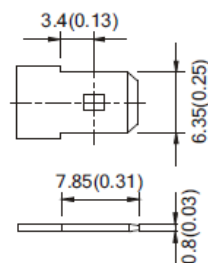

ПРАЙС-ЛИСТ на аккумуляторы B.V. Battery серии BC, HR, BPS

ТОО "Акку-Энерго" Тел: + 7 (727) 246-06-60; 246-08-52; Факс: + 7 (727) 246-08-53;

E-mail: info@accu-energo.kz; www.accu-energo.kz

Тип аккумулятора	Напр., В	Емкость, Ач	Габариты, мм	Полюсные выводы		Масса, кг	Цена розничная (IV кв. 2015г - I кв. 2016г)
			длина*ширина* высота/с контактами	Тип	Расп.		
BC 17-12	12	17	181*76*166/166	B1	D	5,62	43,58 USD
BPS 26-12	12	26	175*166*123/125	I1	D	9,40	75,65 USD
BPS 40-12	12	40	197*165*171/171	I2	D	14,30	112,30 USD
HR 50-12	12	50	197*165*171/171	I2	D	15,30	152,51 USD

Срок службы:

BC - 5 лет

HR - 5 лет

BPS - 10+ лет

ТИП ВЫВОДОВ:

● Terminal T2