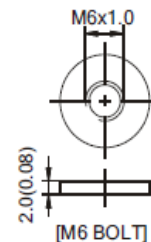

● Terminal I2